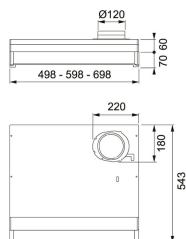

Vit | 300.0616.727

FAMILJ : **Fläktar** | INSTALLATIONSTYP : **Skåpmonterad** | FÄRG/MATERIAL : **Vit** | VENTILATIONSTEKNIK : **Standard** | SERIE : **Spirit** | PRODUKTGRUPP : **Spisfläkt** | MODELL : **1200B-10 60cm**

FÖRESLAGNA PRODUKTER

300.0600.464

300.0600.462

300.0600.465

300.0600.368